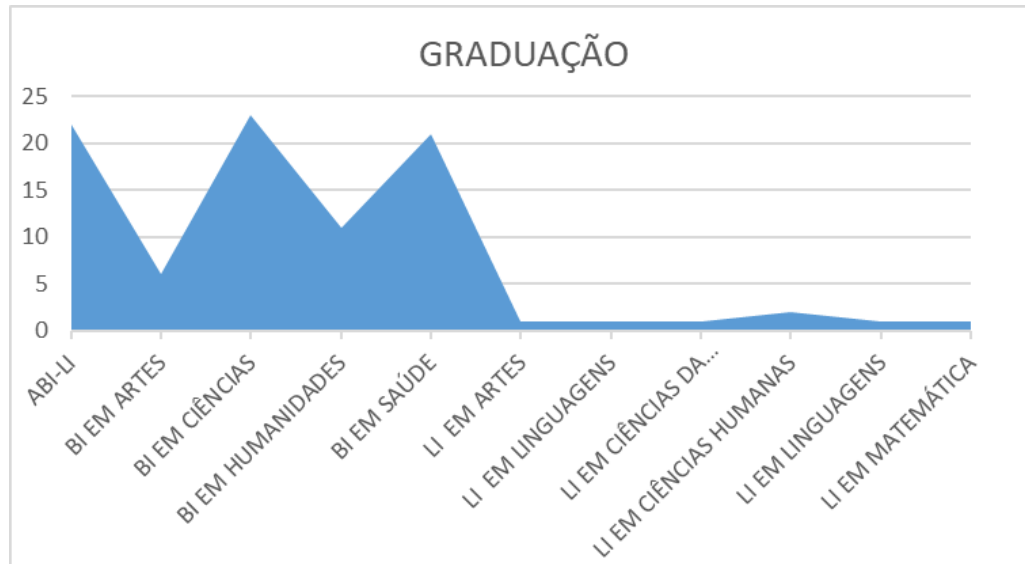

Pipci – CNPq 2017

PIBITI-CNPq

Áreas	Planos de Trabalho (CNPq)	PIBIC-UFSB
Ciências Exatas e da Terra		
Ciências Biológicas		1
Engenharias		1
Ciências da Saúde		2
Ciências Agrárias	2	
Ciências Sociais Aplicadas		
Ciências Humanas		1
Linguística, Letras e Artes		
Outro		
Total	2	5

Pipci – 2017

Campus

CAMPUS	BOLSISTAS
JORGE AMADO	23
PAULO FREIRE	36
SOSÍGENES COSTA	31
TOTAL	90

Pipci – 2017

Curso dos(as) Bolsistas

GRADUAÇÃO	BOLSISTAS
ABI-LI	22
BI EM ARTES	6
BI EM CIÊNCIAS	23
BI EM HUMANIDADES	11
BI EM SAÚDE	21
LI EM ARTES	1
LI EM LINGUAGENS	1
LI EM CIÊNCIAS DA NATUREZA	1
LI EM CIÊNCIAS HUMANAS	2
LI EM LINGUAGENS	1
LI EM MATEMÁTICA	1
TOTAL	90

Pipci – Curso dos(as) Bolsistas: comparação

2016

2017

Congresso de Iniciação a PCI (3º Cipci - 2017)

PIBIPCI/2016

87 Bolsistas;

71 Trabalhos apresentados;

SNCT: 700 inscritos