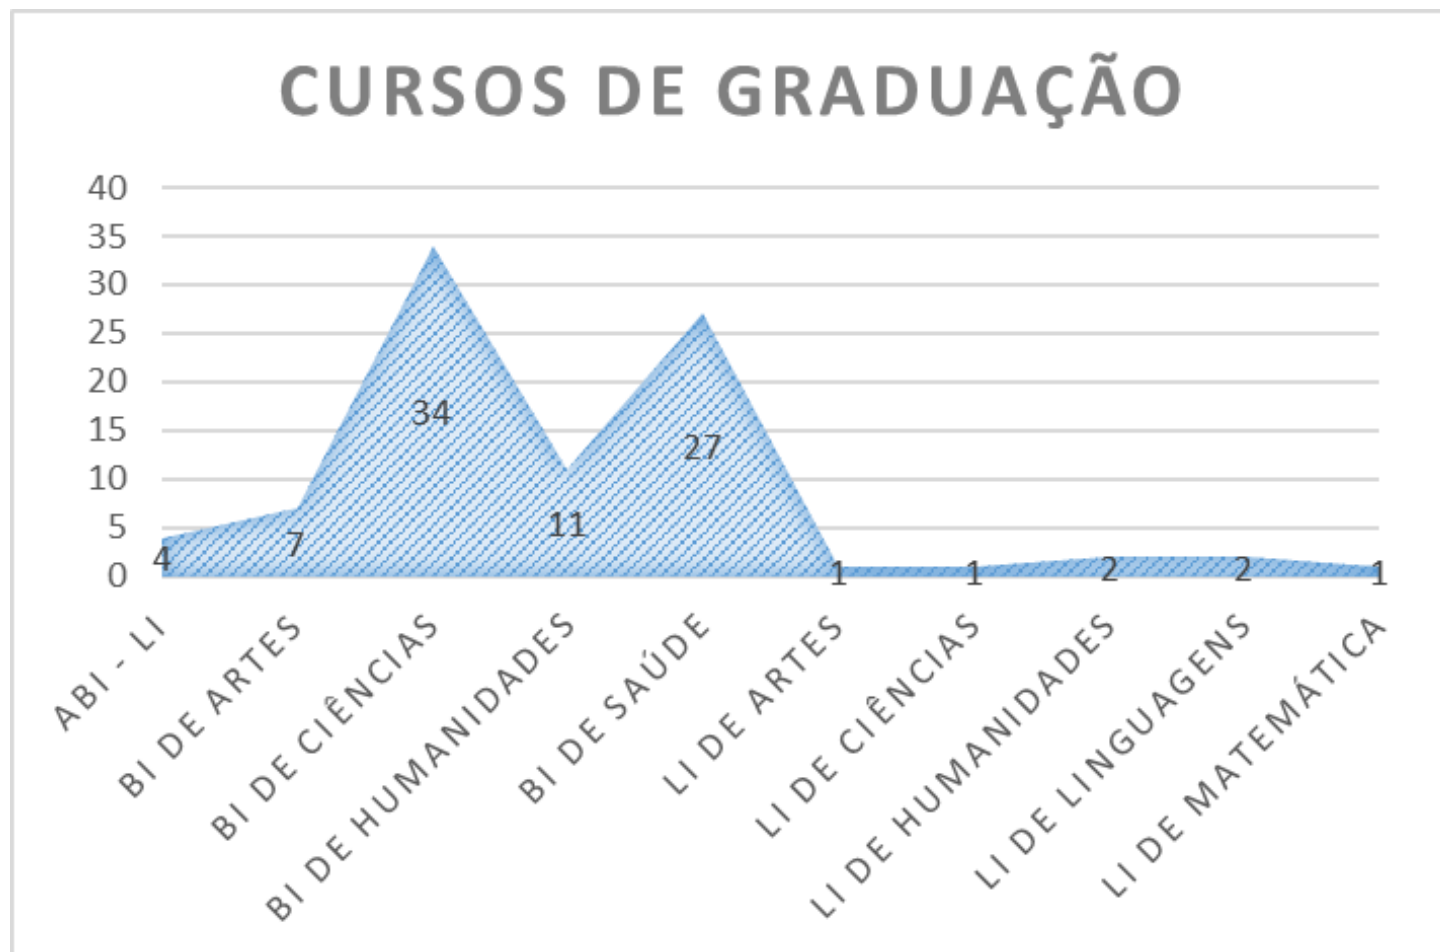

Pipci – 2016

Curso dos(as) Bolsistas

GRADUAÇÃO	EDITAL 06	EDITAL 18	EDITAL 20	EDITAL 28	TOTAL
ABI - LI	0	2	1	1	4
BI DE ARTES	5	1	0	1	7
BI DE CIÊNCIAS	17	6	3	8	34
BI DE HUMANIDADES	7	2	1	1	11
BI DE SAÚDE	14	3	2	8	27
LI DE ARTES	1	0	0	0	1
LI DE CIÊNCIAS	0	0	0	1	1
LI DE HUMANIDADES	2	0	0	0	2
LI DE LINGUAGENS	2	0	0	0	2
LI DE MATEMÁTICA	0	0	0	1	1
TOTAL	48	14	7	21	90

Pipci – 2016

Cursos dos(as) Bolsistas