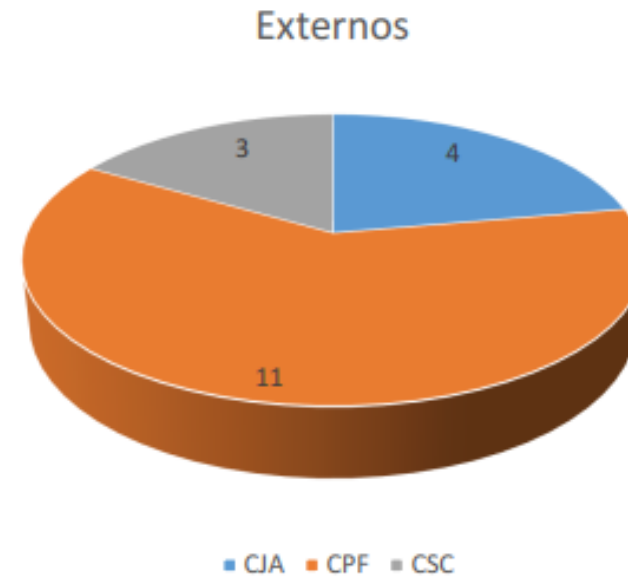

Pipci – CNPq 2017

PIBITI-CNPq

Áreas	Planos de Trabalho (CNPq)	PIBIC-UFSB
Ciências Exatas e da Terra		
Ciências Biológicas		1
Engenharias		1
Ciências da Saúde		2
Ciências Agrárias	2	
Ciências Sociais Aplicadas		
Ciências Humanas		1
Linguística, Letras e Artes		
Outro		
Total	2	5

Pipci – 2017

Campus

CAMPUS	BOLSISTAS
JORGE AMADO	23
PAULO FREIRE	36
SOSÍGENES COSTA	31
TOTAL	90

Pipci – 2017

Curso dos(as) Bolsistas

GRADUAÇÃO	BOLSISTAS
ABI-LI	22
BI EM ARTES	6
BI EM CIÊNCIAS	23
BI EM HUMANIDADES	11
BI EM SAÚDE	21
LI EM ARTES	1
LI EM LINGUAGENS	1
LI EM CIÊNCIAS DA NATUREZA	1
LI EM CIÊNCIAS HUMANAS	2
LI EM LINGUAGENS	1
LI EM MATEMÁTICA	1
TOTAL	90

Pipci – Curso dos(as) Bolsistas: comparação

2016

2017

Congresso de Iniciação a PCI (3º Cipci - 2017)

PIBIPCI/2016

87 Bolsistas;

71 Trabalhos apresentados;

SNCT: 700 inscritos

Pipci – 3º Cipci

Evasão: Editais Pibipci – 2016

- **UFSB (PCI): 5 resumos;
2 RTF;**
- **PIBIC-CNPq: 2 resumos;**
- **UFSB (PIBITI): 1 resumo;**

Pipci – 3º Cipci

Medidas a serem postas em prática:

- 1) Esclarecer consequências no Edital;**
- 2) Realizar seminário de apresentação do Pibipci para os novos bolsistas;**
- 3) Antecipar cronograma de todo o ciclo já no Edital;**