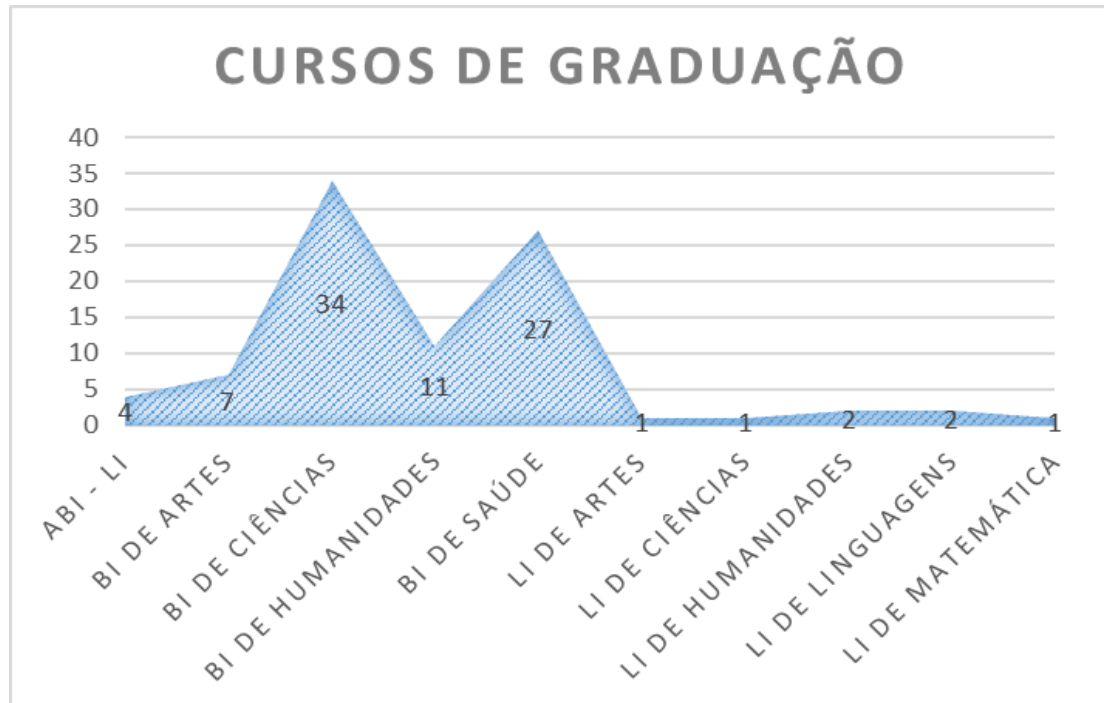

Pipci – CNPq 2017

PIBITI-CNPq

Áreas	Planos de Trabalho (CNPq)	PIBIC-UFSB
Ciências Exatas e da Terra		
Ciências Biológicas		1
Engenharias		1
Ciências da Saúde		2
Ciências Agrárias	2	
Ciências Sociais Aplicadas		
Ciências Humanas		1
Linguística, Letras e Artes		
Outro		
Total	2	5

Pipci – 2017

Campus

CAMPUS	BOLSISTAS
JORGE AMADO	23
PAULO FREIRE	36
SOSÍGENES COSTA	31
TOTAL	90

Pipci – 2017

Curso dos(as) Bolsistas

GRADUAÇÃO	BOLSISTAS
ABI-LI	22
BI EM ARTES	6
BI EM CIÊNCIAS	23
BI EM HUMANIDADES	11
BI EM SAÚDE	21
LI EM ARTES	1
LI EM LINGUAGENS	1
LI EM CIÊNCIAS DA NATUREZA	1
LI EM CIÊNCIAS HUMANAS	2
LI EM LINGUAGENS	1
LI EM MATEMÁTICA	1
TOTAL	90

Pipci – Curso dos(as) Bolsistas: comparação

2016

2017

Congresso de Iniciação a PCI (3º Cipci - 2017)

PIBIPCI/2016

87 Bolsistas;

71 Trabalhos apresentados;

SNCT: 700 inscritos