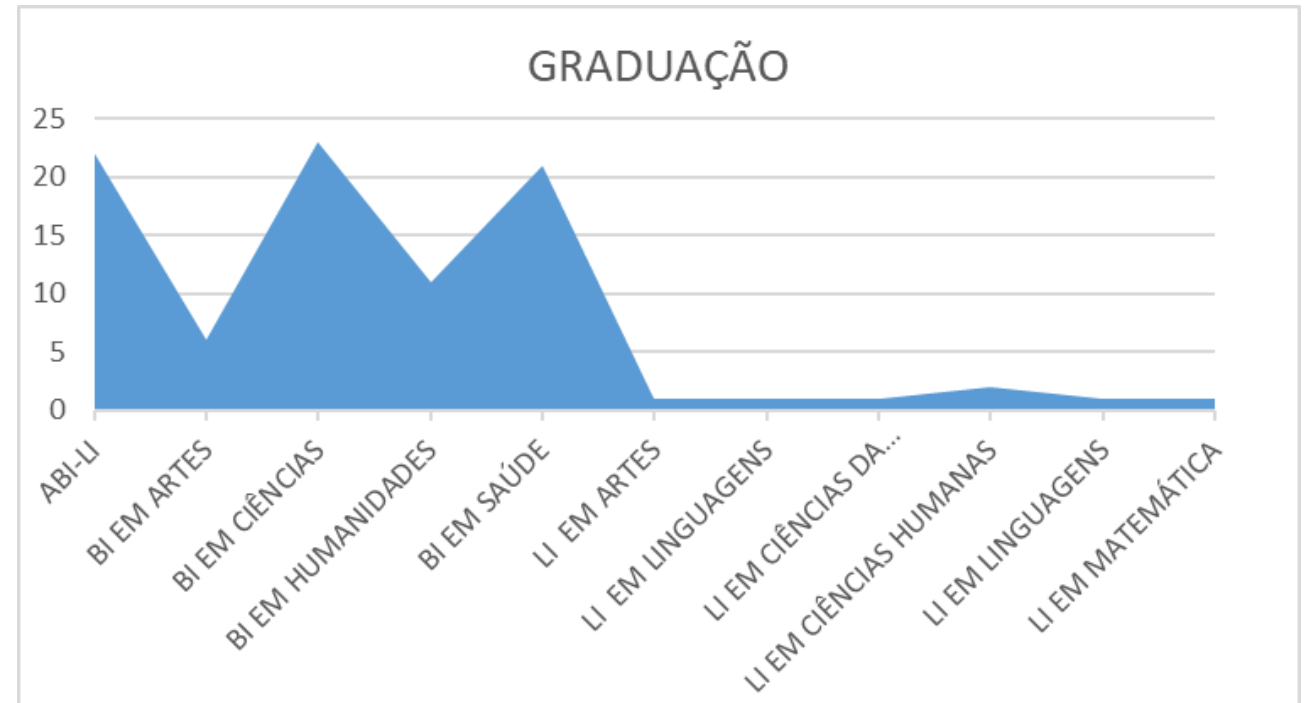

Pipci – CNPq 2017

PIBITI-CNPq

Áreas	Planos de Trabalho (CNPq)	PIBIC-UFSB
Ciências Exatas e da Terra		
Ciências Biológicas		1
Engenharias		1
Ciências da Saúde		2
Ciências Agrárias	2	
Ciências Sociais Aplicadas		
Ciências Humanas		1
Linguística, Letras e Artes		
Outro		
Total	2	5

Pipci – 2017

Campus

CAMPUS	BOLSISTAS
JORGE AMADO	23
PAULO FREIRE	36
SOSÍGENES COSTA	31
TOTAL	90

Pipci – 2017

Curso dos(as) Bolsistas

GRADUAÇÃO	BOLSISTAS
ABI-LI	22
BI EM ARTES	6
BI EM CIÊNCIAS	23
BI EM HUMANIDADES	11
BI EM SAÚDE	21
LI EM ARTES	1
LI EM LINGUAGENS	1
LI EM CIÊNCIAS DA NATUREZA	1
LI EM CIÊNCIAS HUMANAS	2
LI EM LINGUAGENS	1
LI EM MATEMÁTICA	1
TOTAL	90

Pipci – Curso dos(as) Bolsistas: comparação

2016

2017

Congresso de Iniciação a PCI (3º Cipci - 2017)

PIBIPCI/2016

87 Bolsistas;

71 Trabalhos apresentados;

SNCT: 700 inscritos